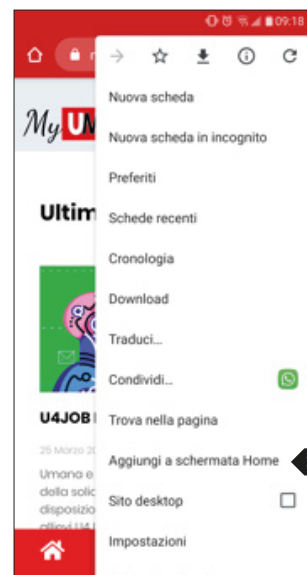

1.

Apri **Chrome** dal tuo dispositivo mobile, vai all'indirizzo www.myumana.it ed effettua il **login** con le tue credenziali, se non sei già loggato.

2.

Effettuato l'accesso, **Consenti** la ricezione delle notifiche push, per rimanere sempre aggiornato su tutte le iniziative del Gruppo Umana.

3.

Clicca sui **tre puntini** disposti in verticale in alto a destra.

4.

Clicca su **Aggiungi a schermata Home**.

5.

Clicca su **Aggiungi**.

6.

Clicca su **AGGIUNGI AUTOMATICAMENTE**.

7.

Troverai l'icona **MyUmana** nella schermata **Home** del tuo dispositivo mobile.