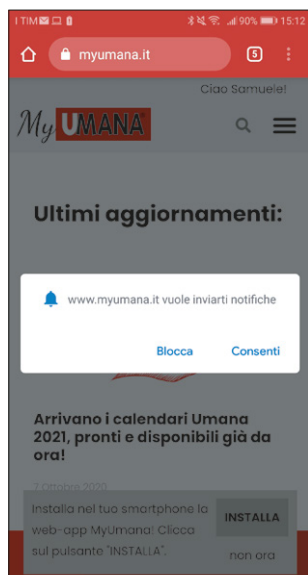

1.

Apri **Chrome** dal tuo dispositivo mobile, vai all'indirizzo www.myumana.it ed effettua il **login** con le tue credenziali, se non sei già loggato.

2.

Effettuato l'accesso, **Consenti** la ricezione delle notifiche push, per rimanere sempre aggiornato su tutte le iniziative del Gruppo Umana.

3.

Clicca sui **tre puntini** disposti in verticale in alto a destra.

4.

Clicca su **Aggiungi a schermata Home**.

5.

Clicca su **Aggiungi**.

6.

Clicca su **AGGIUNGI AUTOMATICAMENTE**.

7.

Troverai l'icona **MyUmana** nella schermata **Home** del tuo dispositivo mobile.