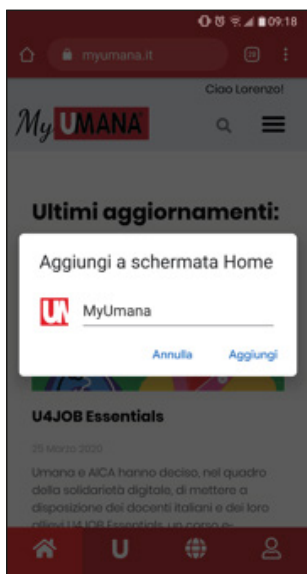

1.

Apri **Chrome** dal tuo dispositivo mobile, vai all'indirizzo www.myumana.it ed effettua il **login** con le tue credenziali, se non sei già loggato.

2.

Effettuato l'accesso, **Consenti** la ricezione delle notifiche push, per rimanere sempre aggiornato su tutte le iniziative del Gruppo Umana.

3.

Clicca sui **tre puntini** disposti in verticale in alto a destra.

4.

Clicca su **Aggiungi a schermata Home**.

5.

Clicca su **Aggiungi**.

6.

Clicca su **AGGIUNGI AUTOMATICAMENTE**.

7.

Troverai l'icona **MyUmana** nella schermata **Home** del tuo dispositivo mobile.