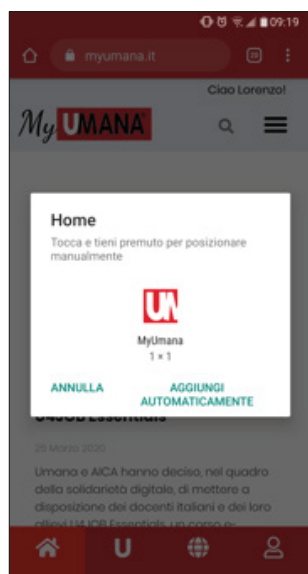

1.

Apri **Chrome** dal tuo dispositivo mobile, vai all'indirizzo www.myumana.it ed effettua il **login** con le tue credenziali, se non sei già loggato.

2.

Effettuato l'accesso, **Consenti** la ricezione delle notifiche push, per rimanere sempre aggiornato su tutte le iniziative del Gruppo Umana.

3.

Clicca sui **tre puntini** disposti in verticale in alto a destra.

4.

Clicca su **Aggiungi a schermata Home**.

5.

Clicca su **Aggiungi**.

6.

Clicca su **AGGIUNGI AUTOMATICAMENTE**.

7.

Troverai l'icona **MyUmana** nella schermata **Home** del tuo dispositivo mobile.