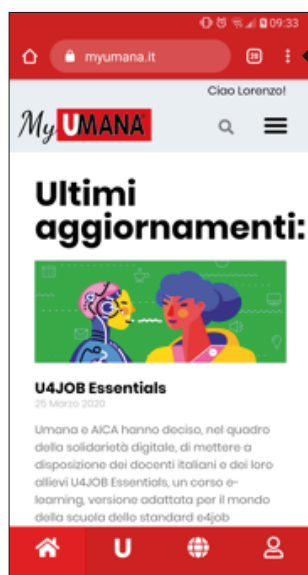

1.

Apri **Chrome** dal tuo dispositivo mobile, vai all'indirizzo www.myumana.it ed effettua il **login** con le tue credenziali, se non sei già loggato.

2.

Effettuato l'accesso, **Consenti** la ricezione delle notifiche push, per rimanere sempre aggiornato su tutte le iniziative del Gruppo Umana.

3.

Clicca sui **tre puntini** disposti in verticale in alto a destra.

4.

Clicca su **Aggiungi a schermata Home**.

5.

Clicca su **Aggiungi**.

6.

Clicca su **AGGIUNGI AUTOMATICAMENTE**.

7.

Troverai l'icona **MyUmana** nella schermata **Home** del tuo dispositivo mobile.